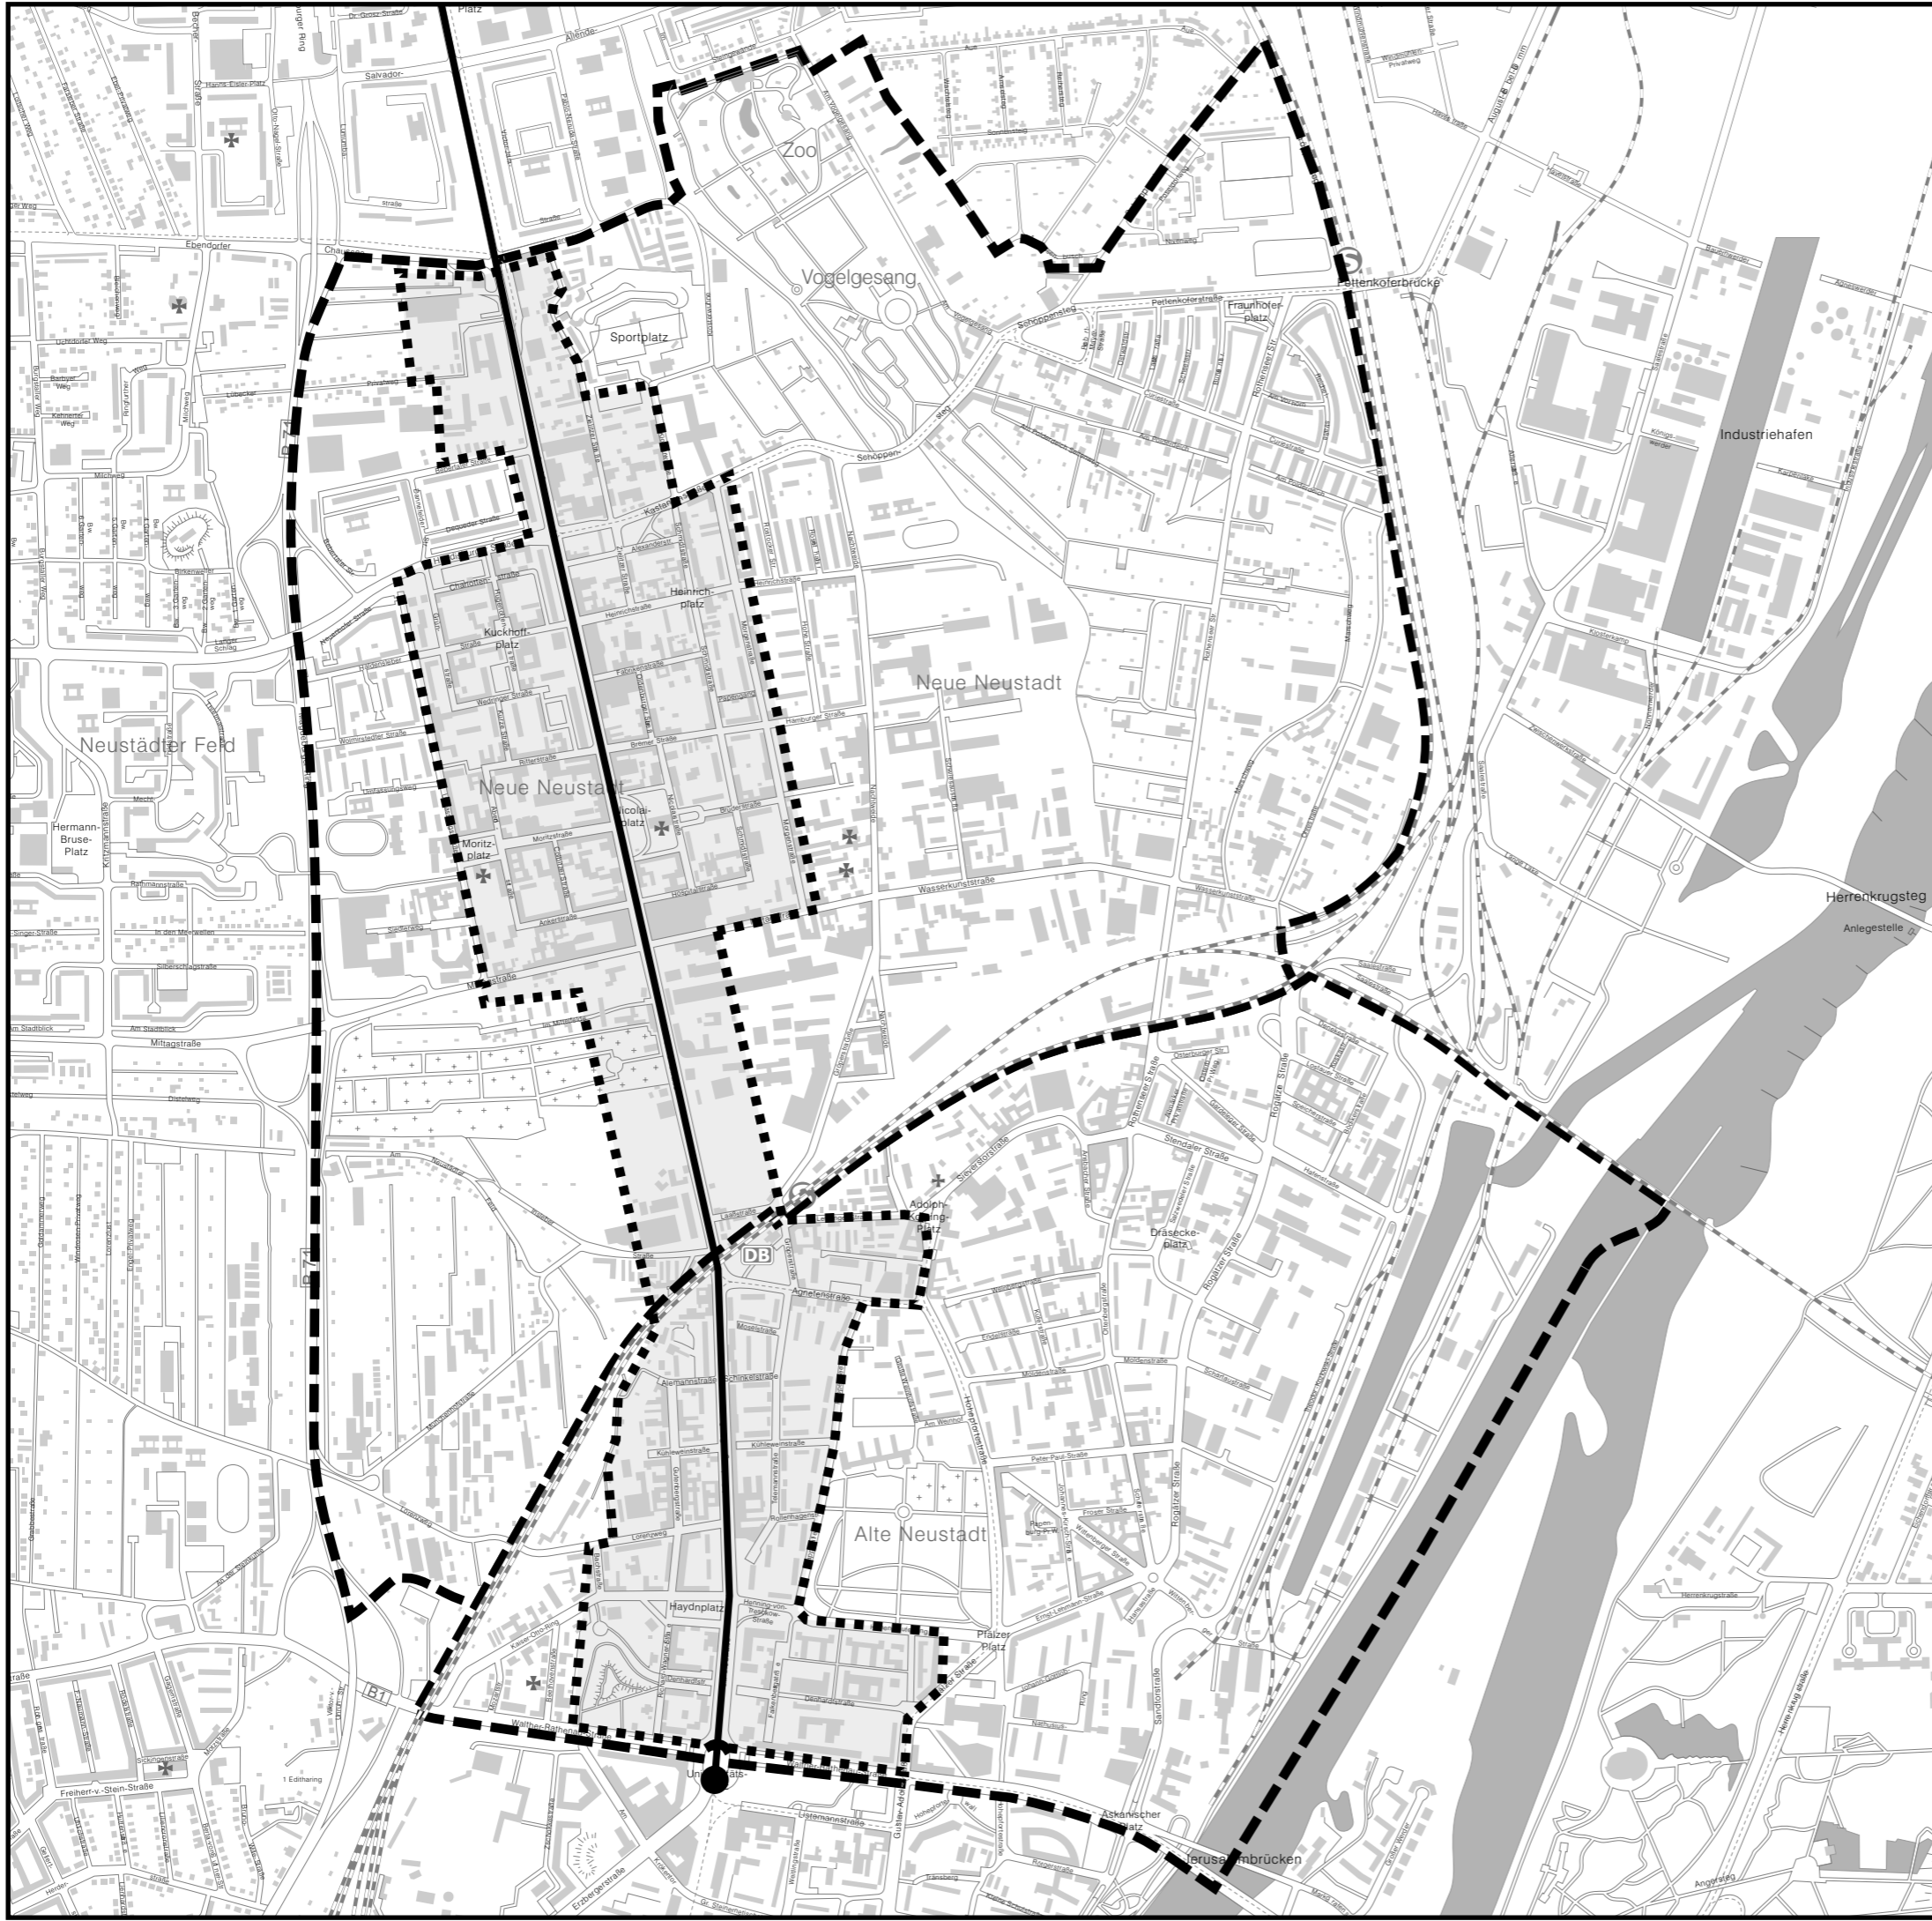

Landeshauptstadt Magdeburg

Der Oberbürgermeister
Stadtplanungsamt

Zentrums-Achse Gareisstraße/Lüneburger Straße/ Lübecker Straße

-  **Fördergebiet Neustadt**
(Stadtumbau Ost)
-  **Achse**
-  **Fördergebietskulisse**
- Aktive Stadt- und
Ortsteilzentren

Stadtumbau Ost Alte- und Neue Neustadt

Juni 2009