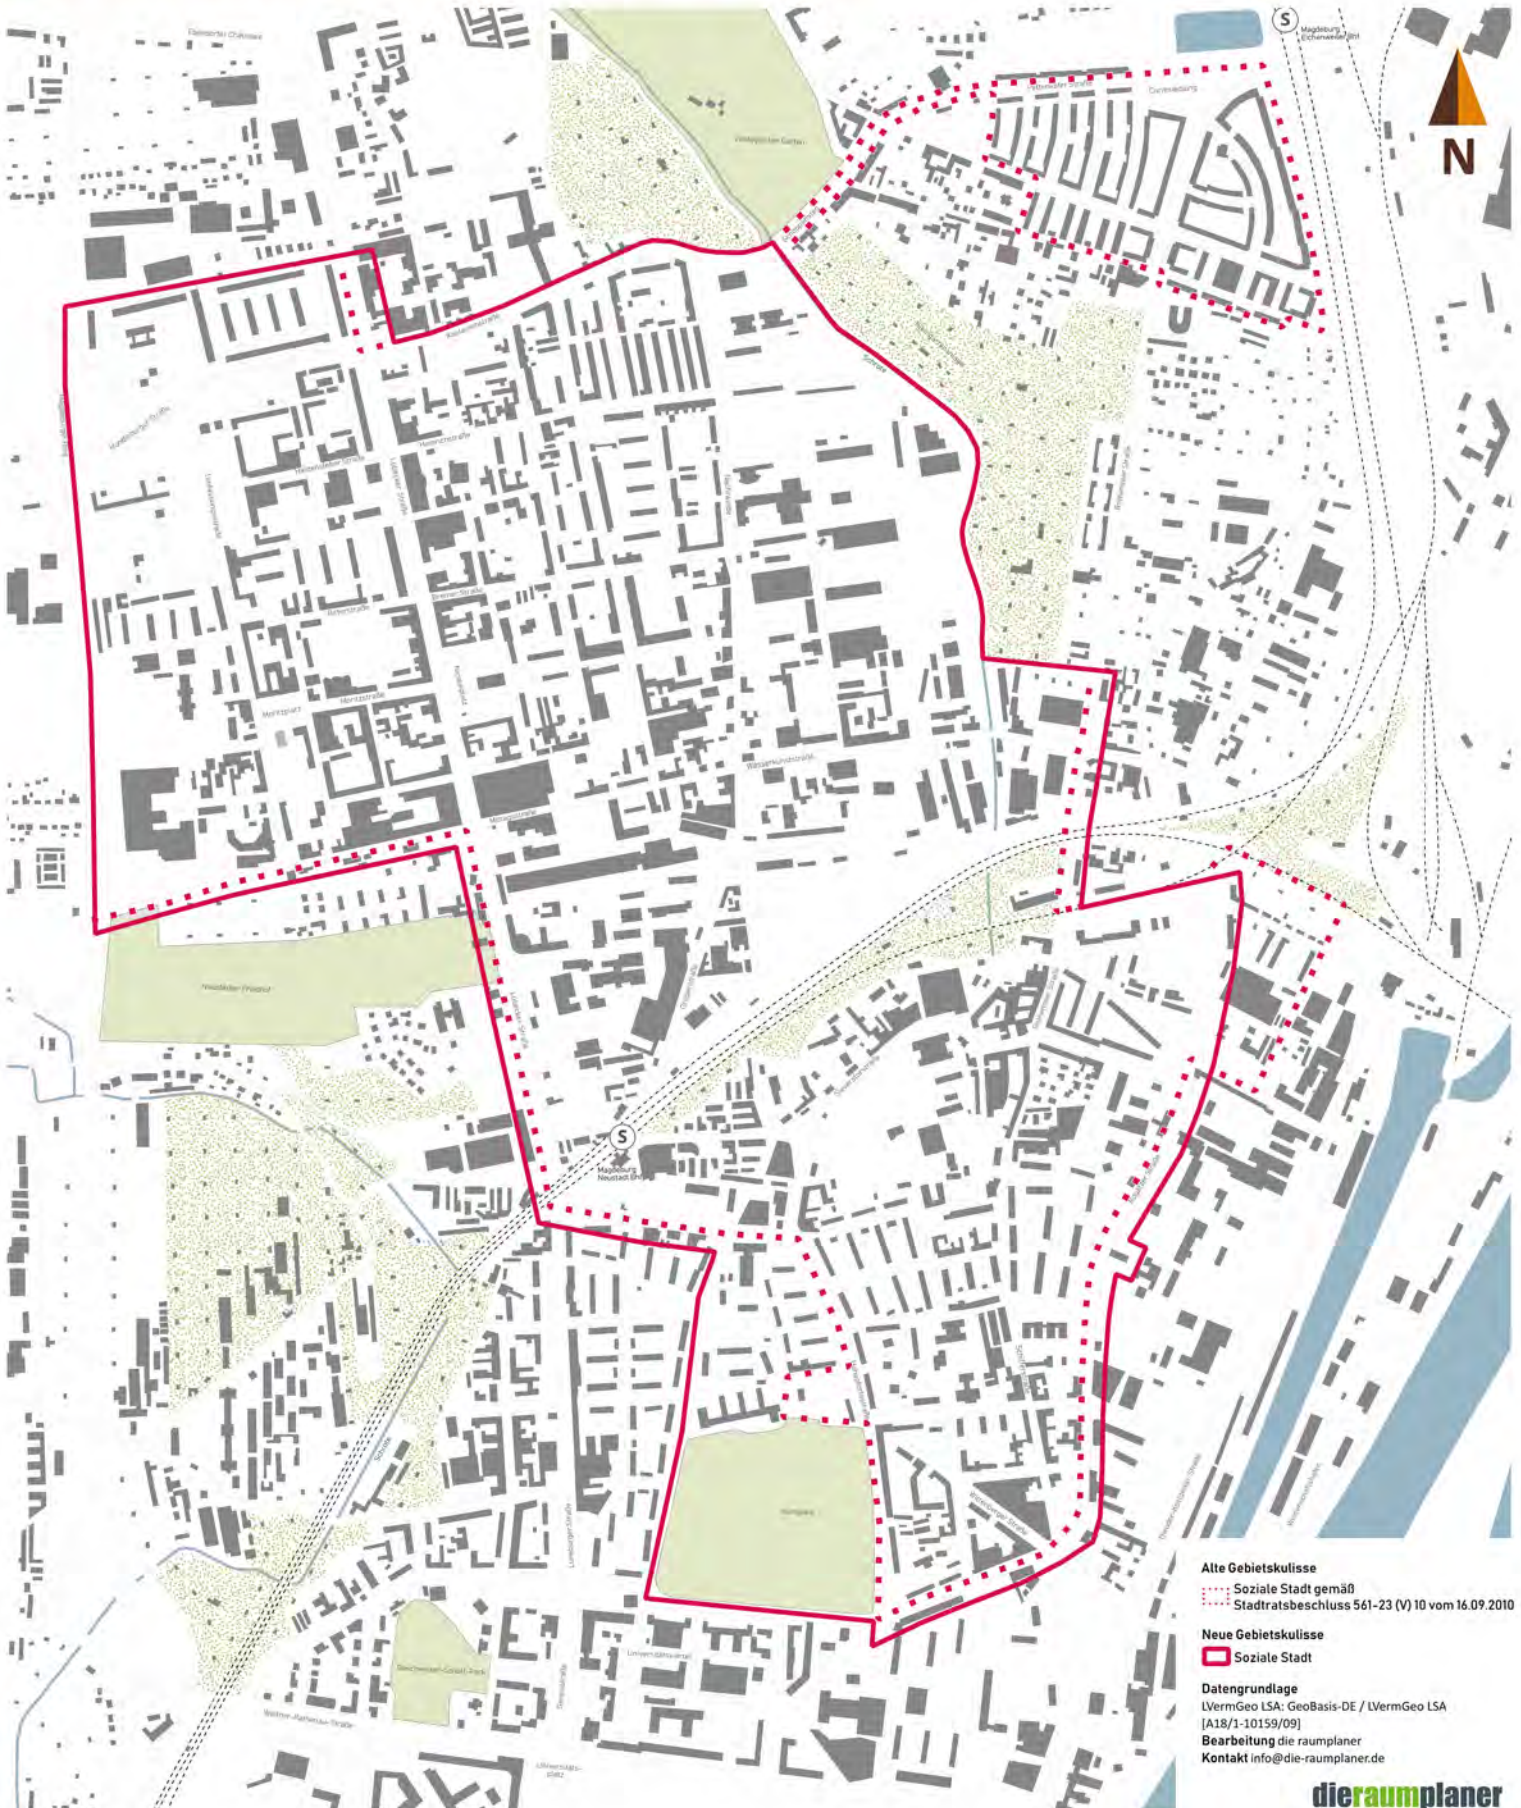

# GEBIETSKULISSE FÜR DAS FÖRDERPROGRAMM SOZIALE STADT

**Alte Gebietskulisse**  
 ..... Soziale Stadt gemäß  
 Stadtratsbeschluss 561-23 (V) 10 vom 16.09.2010  
**Neue Gebietskulisse**  
 ■ Soziale Stadt  
**Datengrundlage**  
 LVermGeo LSA: GeoBasis-DE / LVermGeo LSA  
 [A18/1-10159/09]  
**Bearbeitung** die raumplaner  
**Kontakt** info@die-raumplaner.de